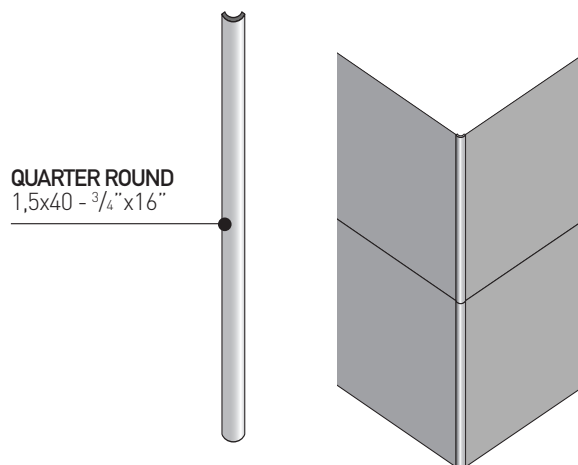

SCHEDA TECNICA
TECHNICAL DATA,
TECHNISCHE DATEN,
DONNÉES TECHNIQUES

PIASTRELLE
IN PASTA BIANCA
EN 14411 APPENDICE L BIII GL

WHITE BODY TILES

WEISSSCHERBIGE
FLIESEN

CARREAUX
EN PÂTE BLANCHE

Quadra 40 x 40 - 16" x 16"

PEZZI SPECIALI - SPECIAL PIECES - SPEZIAL-STÜCKE - PIÈCES SPECIALES

- 1,5 x 40 - 3/4" x 16" **19** QR QUADRA BIANCO **CSAQRQB140**
- 1,5 x 40 - 3/4" x 16" **19** QR QUADRA NOTTE **CSAQRQNO40**
- 1,5 x 40 - 3/4" x 16" **19** QR QUADRA SILVER **CSAQRQSI40**
- 1,5 x 40 - 3/4" x 16" **19** QR QUADRA BROWN **CSAQRQBR40**
- 1,5 x 40 - 3/4" x 16" **19** QR QUADRA ECRÙ **CSAQRQEC40**
- 1,5 x 40 - 3/4" x 16" **19** QR QUADRA RUBY **CSAQRQRU40**
- 1,5 x 40 - 3/4" x 16" **19** QR QUADRA CURRY **CSAQRQCU40**
- 1,5 x 40 - 3/4" x 16" **19** QR SAMIKO OPALE **CSAQRSOP40**
- 1,5 x 40 - 3/4" x 16" **19** QR SAMIKO IVORY **CSAQRSIV40**
- 1,5 x 40 - 3/4" x 16" **19** QR SAMIKO LIME **CSAQRSLI40**