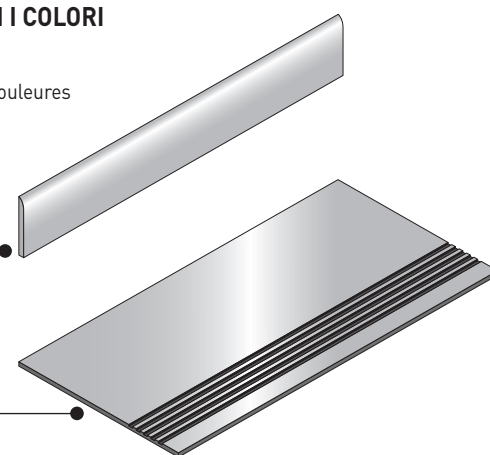

DATI TECNICI FORMATI TECHNICAL DATA - SIZES
TECHNISCHE DATEN - FORMATE TECHNIQUES - FORMATS

DATI TECNICI DECORI TECHNICAL DATA - DECORS
TECHNISCHE DATEN - DEKORE TECHNIQUES - DECORS

EUROPALLETS									
Formato Format Size	cm.- pollici cm.- inch cm.- inch	Pezzi cartone Stk pro Karton Pcs/ctn	m² x cartone m² x Karton Sqmt/ctn	Kg. x cartone Kg. x Karton Kg./Ctn	Kg. x m² Kg./m² Kg. Sqmt	Cartoni x pallet Kart. x palette Ctns/pal	m² x pallet m² x palette m²/pal	Kg. x pallet Kg. x palette Kg/pal	Spessore mm. Dike mm. Thickness mm. Epaisseur mm.
60X60 - 24"X24"		4	1,44	30,7	21,3	30	43,2	921	10
45X45 - 18"X18"		6	1,22	26,0	21,3	26	31,7	676	10
45X90 - 18"X36"		3	1,22	26,0	21,3	20	24,4	520	10
30X60 - 12"X24"		7	1,26	26,8	21,3	32	40,3	858	10
15X60 - 6"X24"		14	1,26	26,8	21,3	32	40,3	858	10
22,5X90 - 9"X36"		6	1,22	26,0	21,3	20	24,4	520	10
30X30 - 12"X12"*		6	0,54	11,3	21,0	60	32,4	678	10

Nome Name Nom	Formato Format Size	cm. cm. cm.	Pezzi cartone Stk pro Karton Pcs/ctn	Pezzi comp Pcs/set Stk/set Pcs/set	Comp x cart Set/ctn Set/Karton Deco/ctn	Pannelli x cart Panels/ctn Pannele/Karton Panneaux/ct
FOLD		0,6X90	6			
MODEL		30X60	4			
REALITY		30X60	4			
DEDALO (PTR)		1,2X60	30			
SPOT (WORK)		0,3X60	20			
VITRUM (QRZ)	*	2,5X44,7	2			

NOTE - NOTES
ANMERKUNGEN - NOTES

DATI TECNICI PEZZI SPECIALI TECHNICAL DATA - SPECIAL PIECES
TECHNISCHE DATEN - SPEZIAL STÜCKE TECHNIQUES - PIÈCES SPECIALES

CONSIGLI PER LA POSA

RATSCHLÄGE FÜR DIE VERLEGUN

Viste le caratteristiche della serie si consiglia:
- Fuga 2 - 3 mm
- Colore fuga in tono con i materiali posati
- Per i formati 15 x 60, 30 x 60, 45 x 90 e 22,5 x 90 si consigliano pose affiancate o a correre sfalsate di 3/4.

Im Hinblick auf die Eigenschaften der Serie, es empfiehlt sich:
- 2 - 3 mm. Fuge
- Farbe der Fuge in passender Tonalität zu den Fliesen
- Für Formate 15 x 60, 30 x 60, 45 x 90 und 22,5 x 90 neben verlegt oder 3/4 versetzt.

SUGGESTION FOR LAYING

CONSEIL POUR LA POSE

Considering the characteristics of this series we suggest:
- 2 - 3 mm joint
- grouting colour in the same shade of the tiles
- for the sizes 15 x 60, 30 x 60, 45 x 90 and 22,5 x 90 lined up laying or 3/4 staggered laying is suggested.

Vu les caractéristiques de la série, nous conseillons :
- Joint 2 - 3 mm
- Couleur du joint coordonnée au matériel
- Pour les formats 15 x 60, 30 x 60, 45 x 90 et 22,5 x 90 il est conseillé une pose alignée ou une pose décalée au 3/4.

Nome Name Nom	Formato Format Size	cm. cm. cm.	Pezzi cartone Stk pro Karton Pcs/ctn	Nome Name Nom	Formato Format Size	Pezzi cartone Stk pro Karton Pcs/ctn
GRADINO		30x60	7			
BATTISCOPA		9,5x60	14			

DATI TECNICI PEZZI SPECIALI TECHNICAL DATA - SPECIAL PIECES
TECHNISCHE DATEN - SPEZIAL STÜCKE TECHNIQUES - PIÈCES SPECIALES

Nome Name Nom	Formato Format Size	cm. cm. cm.	Pezzi cartone Stk pro Karton Pcs/ctn	Nome Name Nom	Formato Format Size	Pezzi cartone Stk pro Karton Pcs/ctn
Quarter round		1,5x30	42			

* MONTATO SU RETE
ON NET
AUF NETZ
SUR TRAME